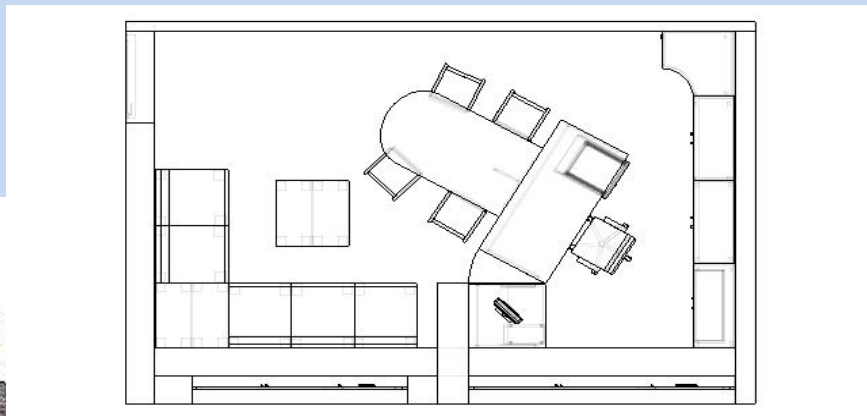

KATALOG KANCELÁŘSKÉHO NÁBYTKU LINDON