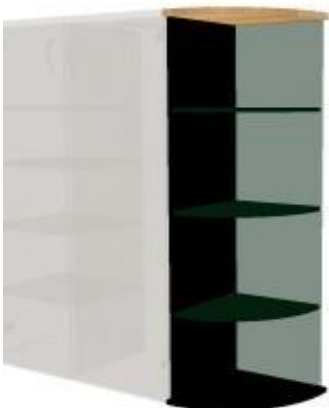

V 43L jednodveřová sklo levá
V 43P jednodveřová sklo pravá

V 43 otevřená 3 police

V 46 4 zásuvková

krajové rohové a vnitřní rohové vysoké

V 49 krajová rohová
400x400x1460

V 78 vnitřní rohová **700x700x1460**