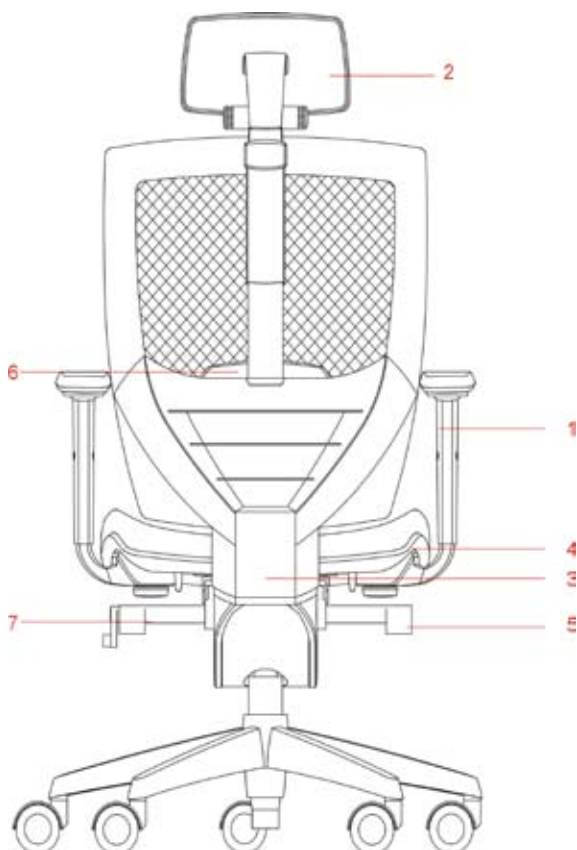

7. Rotační rukojetí lze snadno nastavit naklápějící sílu vyhovující každému uživateli. Pákou lze nastavit požadovanou výšku sedáku.

7. Rotating handle to easy adjust the tilting strength to each user's body weight. Seat height adjustment lever.