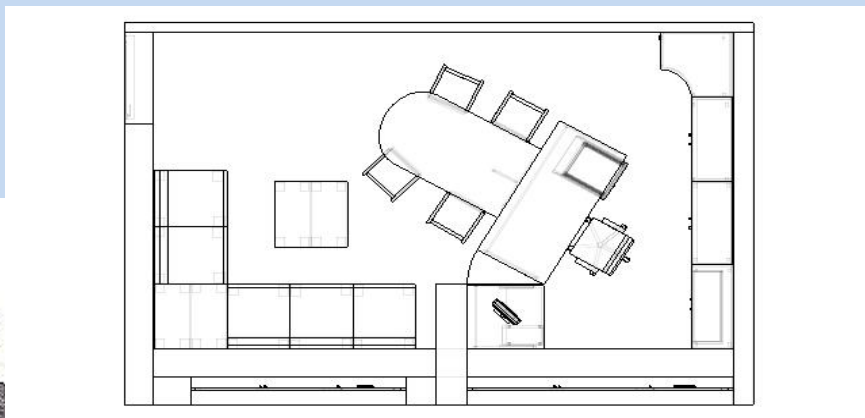

KATALOG KANCELÁŘSKÉHO NÁBYTKU LINDON

ARWEN interiery
Marie Cibulkové 12
140 00 Praha 4

T/F: +420 241 410 185
M: +420 602 736 051
www.arweninteriery.cz
arwen@arweninteriery.cz