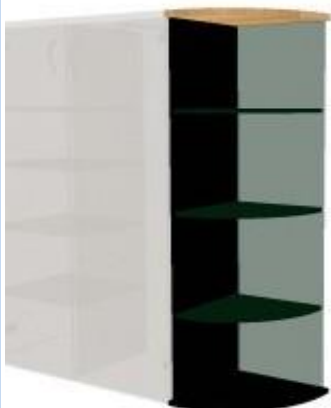

V 43L jednodveřová sklo levá
V 43P jednodveřová sklo pravá

V 43 otevřená 3 police

V 46 4 zásuvková

krajové rohové a vnitřní rohové vysoké

V 49 krajová rohová
400x400x1460

V 78 vnitřní rohová **700x700x1460**